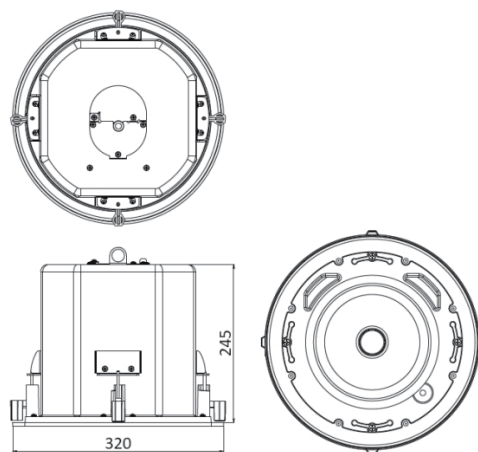

## Especificaciones técnicas

Altavoz	woofer de 8" + tweeter de 1"
Potencia RMS	60 W a 100 V, 80 W a 8 $\Omega$
Selección de potencia	60, 30, 15, 7,5 y 3,75 W (100 V)
SPL 1 m, 1kHz	92 dB (1 W)   110 dB (60 W)
Respuesta en frecuencia	55 ~ 20.000 Hz
Dimensiones (mm)	$\varnothing$ 320 x 245. Orificio a empotrar $\varnothing$ 292
Peso	5,2 kg
Acabado	ABS, rejilla metálica, blanco (RAL 9016)

## Dimensiones

### Dimensions