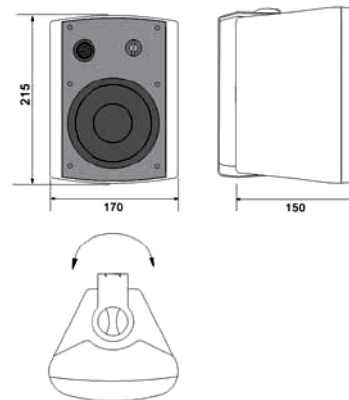

ALTAVOCES

Caja acústica 20 W

BS-20BA | BS-20WA » 20 W · 102 dB · negro | blanco

Cajas acústicas de dos vías y 20 W RMS de potencia en línea de 100 V y conexión disponible en baja impedancia (8 ohm). Para difusión de música de calidad y avisos inteligibles en restaurantes, bares, pubs musicales, centros comerciales, salas de conferencias, tiendas de moda... Con anclaje universal para situarlas y orientarlas en pared o techo.

Especificaciones técnicas

Altavoz	woofer 4" + tweeter 1"
Potencia RMS	20 W
Selección de potencia	20, 10, 5 y 2,5 W (100 V) 20 W (8 Ω)
Respuesta en frecuencia	100 ~ 20.000 Hz
SPL 1 m, 1 kHz	89 dB (1 W), 102 dB (20 W)
Dimensiones(mm)	170 x 215 x 150
Peso	2,2 kg
Acabado	ABS negro (BA) o blanco (WA)

Dimensiones

LOUDSPEAKERS

Two-way speaker, 20 W

BS-20BA | BS-20WA » 20 W · 102 dB · black | white

20 W RMS two-way speaker for flush mounting, 100 V line, with connection available in low impedance. For quality music and intelligible announcements in restaurants, bars, musical bars, shopping centres, conference halls, fashion stores... With universal mounting bracket to place and direct them on the wall or ceiling.

Dimensions