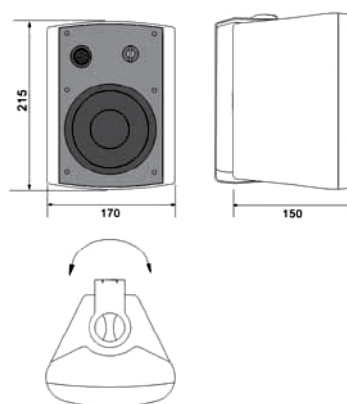

Dimensiones

LOUDSPEAKERS

Two-way speaker, 20 W

BS-20BA | BS-20WA » 20 W · 102 dB · black | white

20 W RMS two-way speaker for flush mounting, 100 V line, with connection available in low impedance. For quality music and intelligible announcements in restaurants, bars, musical bars, shopping centres, conference halls, fashion stores... With universal mounting bracket to place and direct them on the wall or ceiling.

Technical specifications

Speaker	woofer 4" + tweeter 1"
RMS power	20 W
Power selection	20, 10, 5 & 2.5 W (100 V) 20 W (8 Ω)
Frequency response	100 ~ 20,000 Hz
SPL 1 m, 1 kHz	89 dB (1 W), 102 dB (20 W)
Dimensions (mm)	170 x 215 x 150
Weight	2.2 kg
Finish	ABS black (BA) o white (WA)

Dimensions

HAUT-PARLEURS

Enceinte acoustique 20 W

BS-20BA | BS-20WA » 20 W · 102 dB · noir | blanc

Enceintes acoustiques de 2 voies et 20 W RMS de puissance en ligne de 100 V. Connexion à basse impédance (8 Ω). Pour la diffusion de musique de qualité et d'avertissements intelligibles dans restaurants, cafés, pubs musicaux, centres commerciaux, salles de conférences, boutiques de mode... Avec ancrage universel pour les situer et les orienter sur le mur ou au plafond et commutateur rotatif pour la sélection de puissance (100 V / 8 Ω).

Dimensions