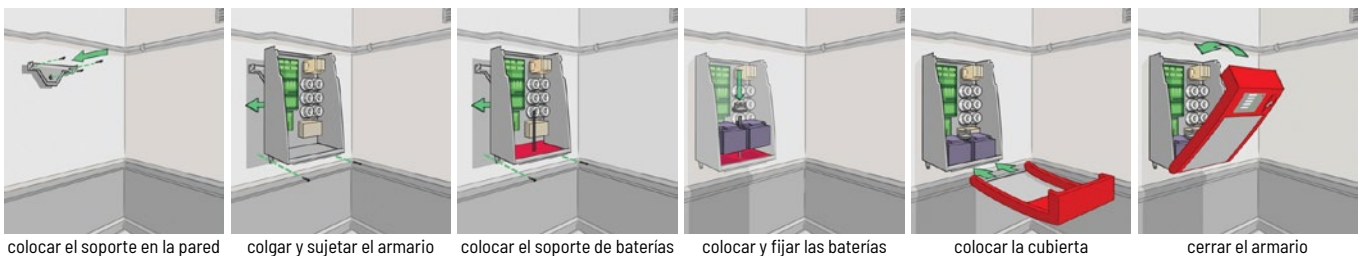

SISTEMAS DE CONTROL

Sistema compacto 400 W

4EVAC
EN 54 CERTIFIED

C500/2+1 » 400 W · backup · EN 54

Sistema de evacuación y alarma por voz "todo en uno" de 400 W RMS (y etapa de respaldo -*backup*-) en un armario en pared que incluye el control del sistema, el micrófono, los mensajes pregrabados, las etapas de potencia, la gestión de carga de baterías... El propio armario dispone de espacio para albergar las baterías y módulos opcionales como subdivisores de zonas o contactos E/S. El equipo se beneficia de la simplicidad de un equipo independiente y de la topología de red para enlazar y ampliar el sistema. Para los avisos globales, los C500 se enlazan en red, mediante un bucle redundante, con 2 canales de audio y un canal de datos.

Las etapas de potencia del C500 son de 2 x 100 W RMS con la posibilidad de puentearlas y configurarlas como 1 x 200 W RMS.

C500/2+1 permite, por tanto:

2 x 200 W
1 x 200 W + 2 x 100 W
4 x 100 W

Mediante los módulos opcionales para 6 subzonas 4E-SW6 es posible añadir más zonas al sistema.

C500 está pensado para facilitar su instalación y configuración. Los componentes electrónicos se insertan y retiran fácilmente, y un soporte de pared sencillo y efectivo simplifica la colocación del armario, posible para una sola persona. El software de configuración y las herramientas de detección de errores aceleran la puesta en marcha.

colocar el soporte en la pared

colgar y sujetar el armario

colocar el soporte de baterías

colocar y fijar las baterías

colocar la cubierta

cerrar el armario

4EVAC manager

El software **4EVAC Manager**, incluido en todos los equipos, proporciona una visión general del sistema de megafonía y alarma por voz y hace fácil cualquier configuración gracias a una interfaz de usuario seguro e intuitivo.