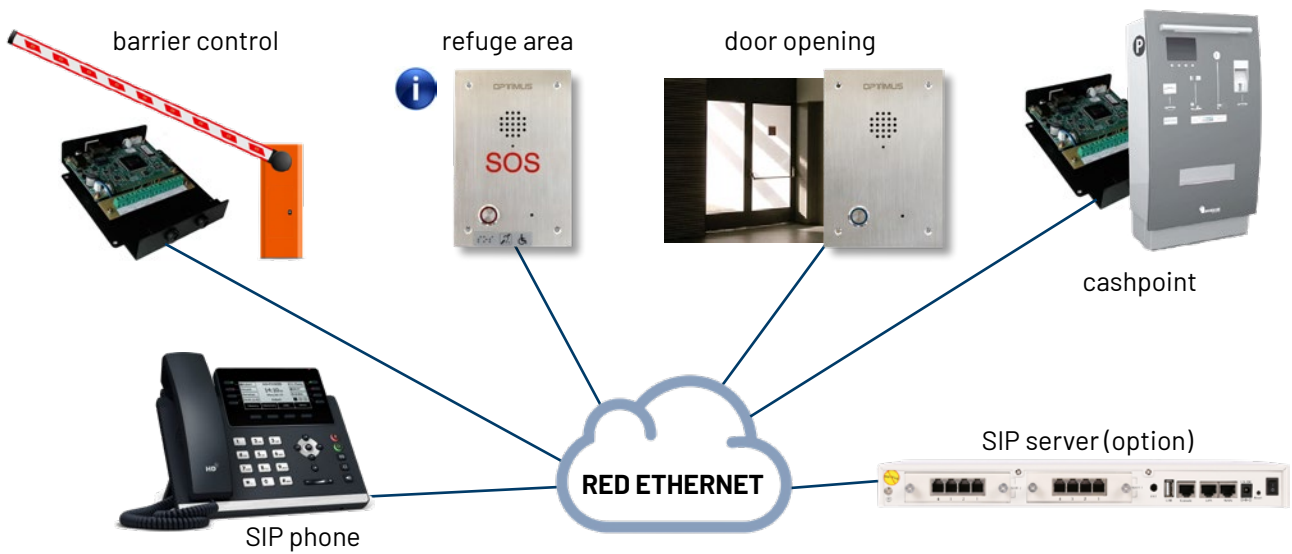

INTERCOMUNICACIÓN

Intercomunicación SIP

EK-30SSIP

Electrónica de intercomunicador IP/SIP en caja metálica, con altavoz, micrófono y pulsador. Con audio bidireccional full duplex, cancelación de eco, reducción de ruido, servidor web, control remoto para apertura de puerta, alimentación 5 V CC o PoE. Para integrar en cajeros, ascensores, barreras...

INTERCOMMUNICATION

SIP intercommunication

EK-30SSIP

PC board of SIP intercommunicator with speaker, microphone and push button. With full duplex two-way audio, echo cancellation, noise reduction, web server and remote control to open the door. 5 Vdc or PoE power supply. To integrate into ATMs, elevators, barriers...

INTERCOMMUNICATION

Intercommunication IP/SIP

EK-30SSIP

Électronique de système d'intercommunication IP/SIP en boîte métallique, avec haut-parleur, microphone et bouton. Avec audio bidirectionnel en duplex intégral, annulation d'écho, réduction du bruit, serveur Web, télécommande pour ouvre-porte, alimentation 5 V DC ou PoE. P pour l'intégrer dans les distributeurs de billets, les ascenseurs, les systèmes de barrières...