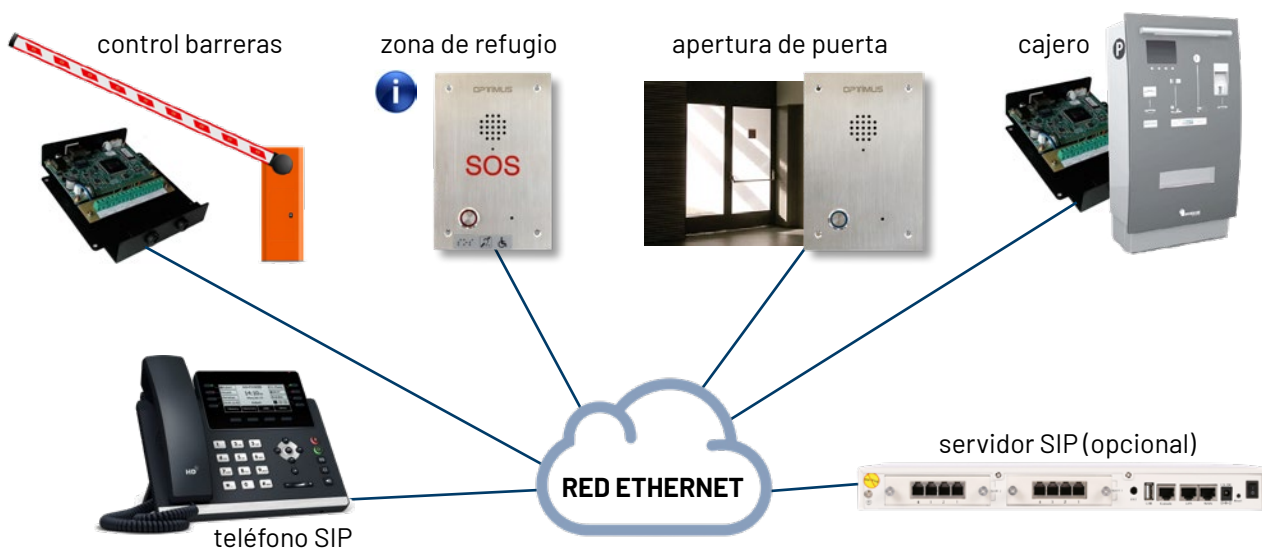

INTERCOMUNICACIÓN

Intercomunicación SIP

EK-30SSIP

Electrónica de intercomunicador IP/SIP en caja metálica, con altavoz, micrófono y pulsador. Con audio bidireccional full duplex, cancelación de eco, reducción de ruido, servidor web, control remoto para apertura de puerta, alimentación 5 V CC o PoE. Para integrar en cajeros, ascensores, barreras...

INTERCOMMUNICATION

SIP intercommunication

EK-30SSIP

PC board of SIP intercommunicator with speaker, microphone and push button. With full duplex two-way audio, echo cancellation, noise reduction, web server and remote control to open the door. 5 Vdc or PoE power supply. To integrate into ATMs, elevators, barriers...

INTERCOMMUNICATION

Intercommunication IP/SIP

EK-30SSIP

Électronique de système d'intercommunication IP/SIP en boîte métallique, avec haut-parleur, microphone et bouton. Avec audio bidirectionnel en duplex intégral, annulation d'écho, réduction du bruit, serveur Web, télécommande pour ouvre-porte, alimentation 5 V DC ou PoE. P pour l'intégrer dans les distributeurs de billets, les ascenseurs, les systèmes de barrières...