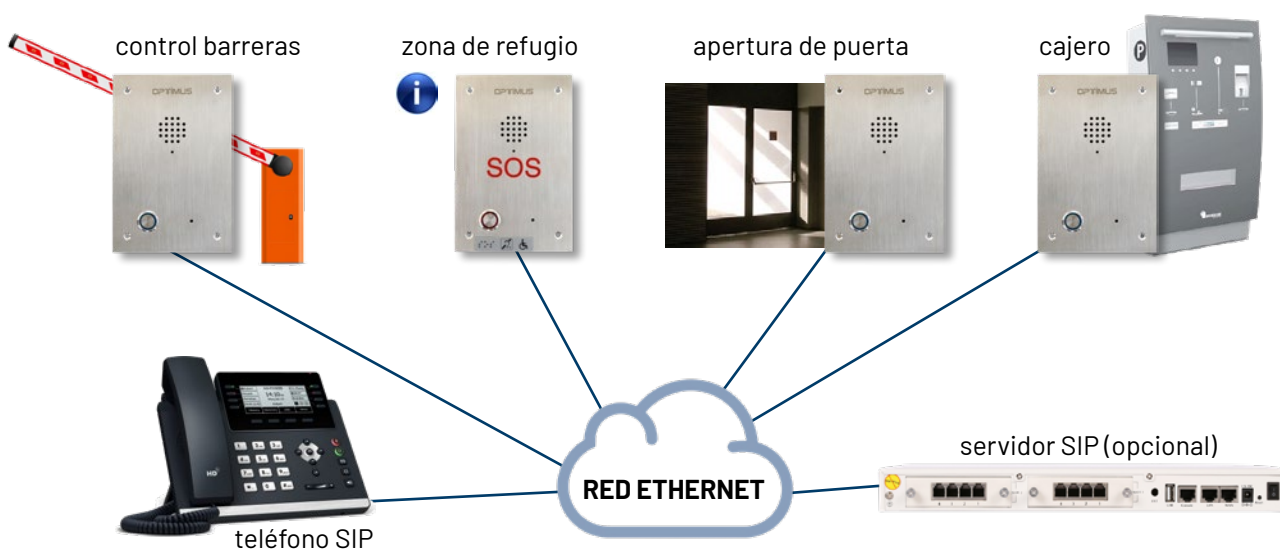

INTERCOMUNICACIÓN

Intercomunicación IP/SIP

EP-44SIPH

Intercomunicador antivándalo de intemperie con protocolo SIP, audio bidireccional full duplex, cancelación de eco, reducción de ruido, servidor web, pulsador de llamada metálico, led indicador de llamada activa, dos contactos (salidas de relé) configurables para apertura de puerta, señalización de comunicación abierta, de llamada en curso, integración JSON/HTTP con otros sistemas (seguridad, alarma, CCTV)... Protección antivándalo IK10 y de intemperie IP65 utilizando la caja de montaje CS-EP. Alimentación 12 V CC o PoE.

Modelo especial para puntos de llamada de auxilio, como los que se instalan en zonas de refugio (CTE DB SI - an. A), con:

- **Bucle de inducción.**
- **Letras SOS grandes en rojo.**
- **Mensaje pregrabado de llamada en curso.**
- **Pictograma de accesibilidad.**
- **Palabra CALL en braille.**

CTE DB SI - Anexo A

Código Técnico de la Edificación (CTE) - Documento Básico (DB) - Seguridad en caso de incendios - anexo A

Zona de refugio

(...) En edificios de uso diferente al Uso Residencial Vivienda que dispongan de un puesto de control permanente durante su horario de actividad, la zona de refugio contará con un intercomunicador visual y auditivo con dicho puesto.