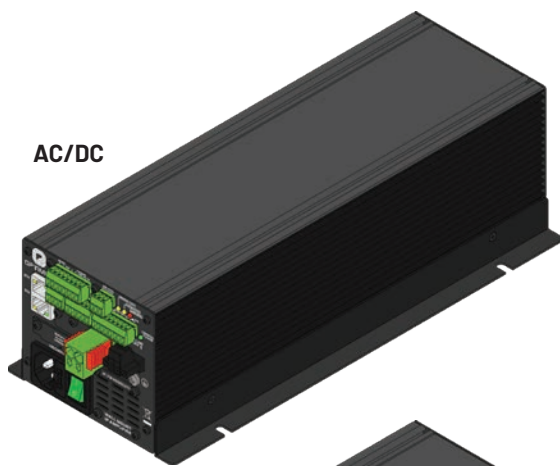

Amplificador IP

Amplificadores con conexión IP (sistema COMPACT) que reciben hasta 4 canales de audio IP simultáneos por el enlace Ethernet (dual). Incorporan relé de seguridad de avisos, contactos de entrada (3) y salida (3) y una entrada local de audio.

Disponibles en varias potencias y en dos versiones, la estándar con alimentación de red y la preparada para alimentación con baterías, compatible con sistemas de alarma por voz.

Preparado para ser instalado en pared o sobre cualquier superficie.

IP amplifier

Amplifiers with IP connection (COMPACT system) that receive up to 4 simultaneous IP audio channels through the dual Ethernet link. They include a security relay for messages, input (3) and output (3) contacts and local audio input.

Available in various powers and in two versions, the standard one with mains power and the one prepared for battery power, compatible with voice alarm systems.

Prepared to be installed on the wall or on any surface.