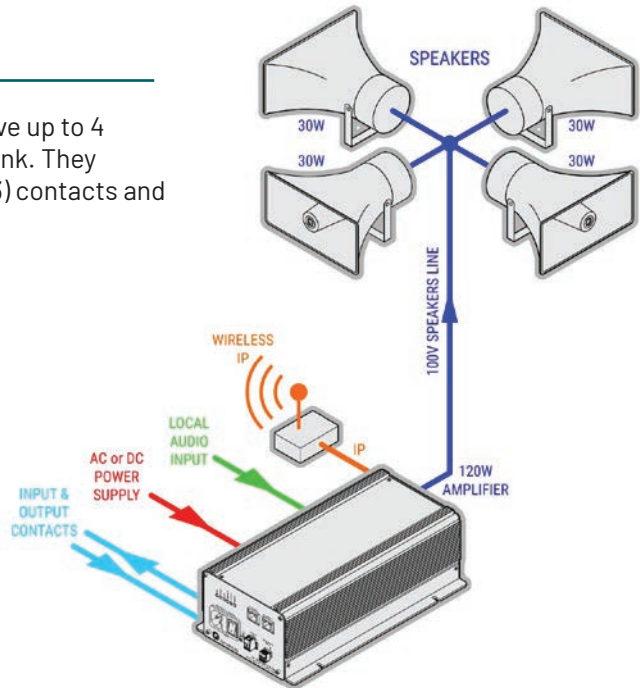

Amplificador IP

Amplificadores con conexión IP (sistema COMPACT) que reciben hasta 4 canales de audio IP simultáneos por el enlace Ethernet (dual). Incorporan relé de seguridad de avisos, contactos de entrada (3) y salida (3) y una entrada local de audio.

Disponibles en varias potencias y en dos versiones, la estándar con alimentación de red y la preparada para alimentación con baterías, compatible con sistemas de alarma por voz.

Preparado para ser instalado en pared o sobre cualquier superficie.

IP amplifier

Amplifiers with IP connection (COMPACT system) that receive up to 4 simultaneous IP audio channels through the dual Ethernet link. They include a security relay for messages, input (3) and output (3) contacts and local audio input.

Available in various powers and in two versions, the standard one with mains power and the one prepared for battery power, compatible with voice alarm systems.

Prepared to be installed on the wall or on any surface.