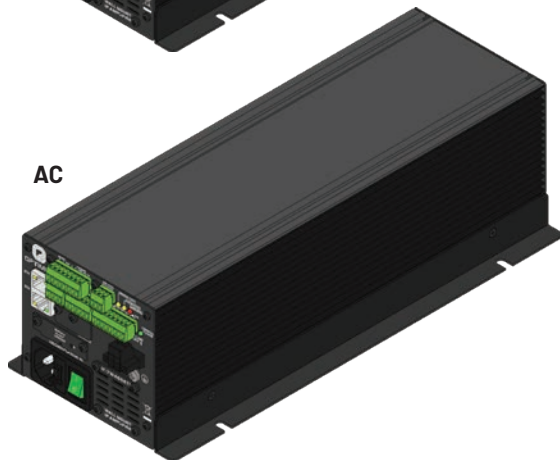

IP amplifier

Amplifiers with IP connection (COMPACT system) that receive up to 4 simultaneous IP audio channels through the dual Ethernet link. They include a security relay for messages, input (3) and output (3) contacts and local audio input.

Available in various powers and in two versions, the standard one with mains power and the one prepared for battery power, compatible with voice alarm systems.

Prepared to be installed on the wall or on any surface.

AC/DC (24 V) power supply

IF-7W60DCETH	60 W
IF-7W120DCETH	120 W
IF-7W150DCETH	150 W
IF-7W250DCETH	250 W
IF-7W300DCETH	300 W
IF-7W460DCETH	460 W

AC power supply

IF-7W120ETH	120 W
IF-7W150ETH	150 W
IF-7W250ETH	250 W
IF-7W300ETH	300 W
IF-7W460ETH	460 W