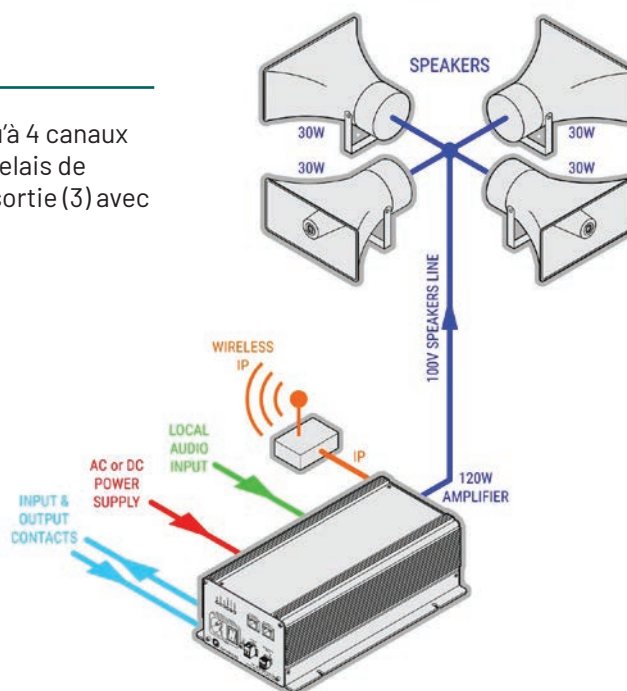

Amplificateur IP

Amplificateurs avec connexion IP (système COMPACT) jusqu'à 4 canaux audio IP simultanés via Ethernet (dual connexion). Avec un relais de sécurité pour les annonces, des contacts d'entrée (3) et de sortie (3) avec une entrée audio locale.

Disponible en différentes puissances et en deux versions, version standard avec alimentation 230Vca et la version avec l'alimentation par batterie 24 Vol, compatible avec les systèmes d'alarme vocale.

Préparé pour être installé au mur ou sur n'importe quelle surface.

AC/DC