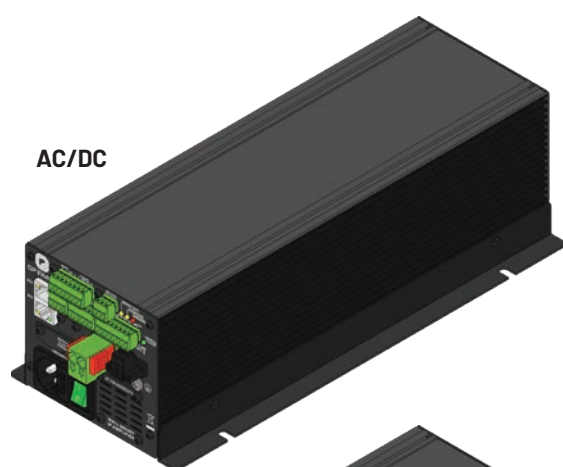

Amplificateur IP

Amplificateurs avec connexion IP (système COMPACT) jusqu'à 4 canaux audio IP simultanés via Ethernet (dual connexion). Avec un relais de sécurité pour les annonces, des contacts d'entrée (3) et de sortie (3) avec une entrée audio locale.

Disponible en différentes puissances et en deux versions, version standard avec alimentation 230Vca et la version avec l'alimentation par batterie 24 Vol, compatible avec les systèmes d'alarme vocale.

Préparé pour être installé au mur ou sur n'importe quelle surface.

AC/DC