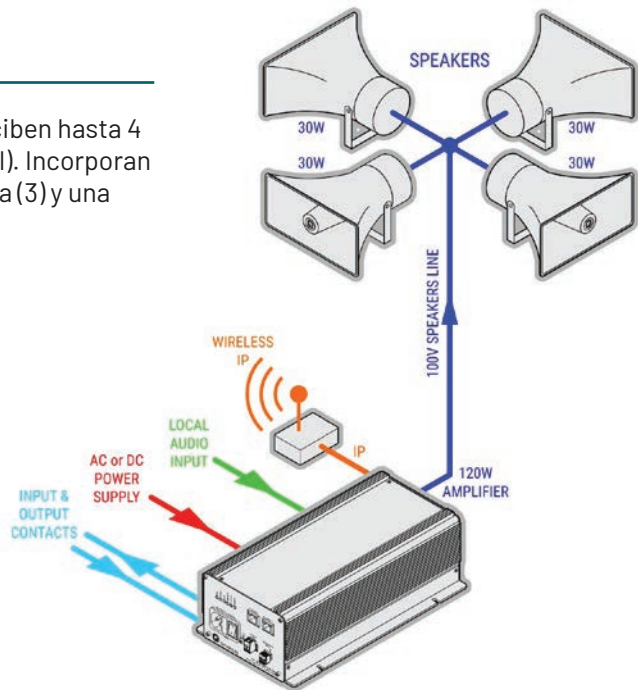

Amplificador IP

Amplificadores con conexión IP (sistema COMPACT) que reciben hasta 4 canales de audio IP simultáneos por el enlace Ethernet (dual). Incorporan relé de seguridad de avisos, contactos de entrada (3) y salida (3) y una entrada local de audio.

Disponibles en varias potencias y en dos versiones, la estándar con alimentación de red y la preparada para alimentación con baterías, compatible con sistemas de alarma por voz.

Preparado para ser instalado en pared o sobre cualquier superficie.

IP amplifier

Amplifiers with IP connection (COMPACT system) that receive up to 4 simultaneous IP audio channels through the dual Ethernet link. They include a security relay for messages, input (3) and output (3) contacts and local audio input.

Amplificateur IP

Amplificateurs avec connexion IP (système COMPACT) jusqu'à 4 canaux audio IP simultanés via Ethernet (dual connexion). Avec un relais de sécurité pour les annonces, des contacts d'entrée (3) et de sortie (3) avec une entrée audio locale.