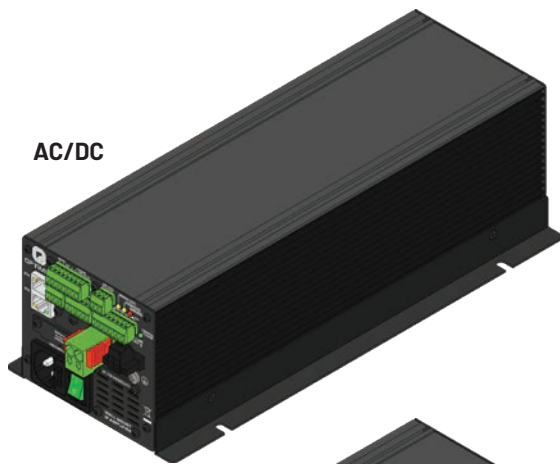

IP amplifier

Amplifiers with IP connection (COMPACT system) that receive up to 4 simultaneous IP audio channels through the dual Ethernet link. They include a security relay for messages, input (3) and output (3) contacts and local audio input.

Available in various powers and in two versions, the standard one with mains power and the one prepared for battery power, compatible with voice alarm systems.

Prepared to be installed on the wall or on any surface.

AC/DC (24 V) power supply

IF-7W60DCETH	60 W
IF-7W120DCETH	120 W
IF-7W150DCETH	150 W
IF-7W250DCETH	250 W
IF-7W300DCETH	300 W
IF-7W460DCETH	460 W

AC power supply

IF-7W120ETH	120 W
IF-7W150ETH	150 W
IF-7W250ETH	250 W
IF-7W300ETH	300 W
IF-7W460ETH	460 W