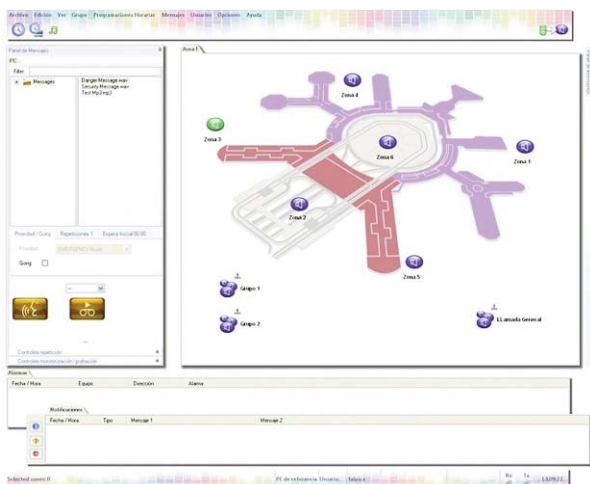

PROGRAMA DE CONFIGURACIÓN Y CONTROL

Compact SYSTEM

SCM-01 (CALL POINT)

Programa que permite configurar un sistema COMPACT, transferir los ajustes a cada equipo y controlar la instalación de megafonía, ya sea supervisando el correcto funcionamiento o enviando mensajes pregrabados a las zonas de altavoces preseleccionadas.

Opciones del programa

Menú Edición

- Diseño de Pantalla
- Área
- Añadir Área
- Eliminar Área
- Renombrar Área
- Redimensionar Área
- Zona
- Añadir Zona
- Eliminar Zona
- Grupo
- Añadir Grupo
- Eliminar Zona
- Equipo
- Añadir Equipo
- Eliminar Equipo
- Imagen
- Añadir Imagen de fondo
- Eliminar Imagen de fondo