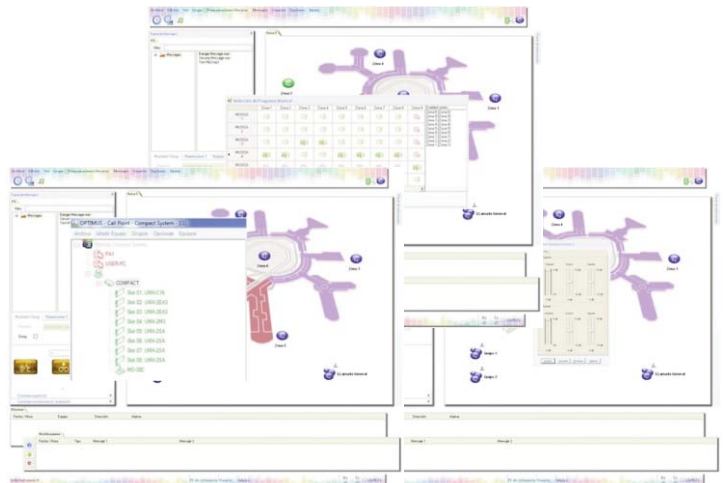

Menú Mensajes

- Nueva Secuencia de Mensajes
- Información de Secuencias de Mensajes
- Gestión Mensajes Pregrabados (PC)
- Gestión Mensajes Pregrabados (Equipos)

Menú Programaciones Horarias

- Nueva Programación | Mensajes
- Información Programaciones | Mensajes
- Nueva Programación | Volúmenes
- Información de Programaciones | Volúmenes

Menú Usuarios

- Cambio Usuario
- Nuevo Usuario
- Info Usuarios
- Nuevo Perfil
- Info Perfiles
- Configuración Usuarios

Menú Grupo

- Nuevo Grupo
- Información de Grupos

Menú Ver

- Log de Eventos
- Log de Mensajes
- Estado de los equipos
- Panel de Mensajes
- Panel de Estado
- Panel de Información
- Estado de las Zonas
- Barra de Zoom

SETUP AND CONTROL SOFTWARE

Compact SYSTEM

SCM-01 (CALL POINT)

Software to configure the COMPACT system, to transfer the settings to each equipment and to control the installation of public address system, either supervising the correct operation or sending pre-recorded messages to the pre-selected speaker zones.

Program options

Edition Menu

- Screen Design
- Area
 - Add Area
 - Delete Area
 - Rename Area
 - Resize Area
- Zone
 - Add Zone
 - Delete Zone
- Group
 - Add Group
 - Delete Group
- Device
 - Add Device
 - Delete Device
- Image
 - Add Background Image
 - Delete Background Image