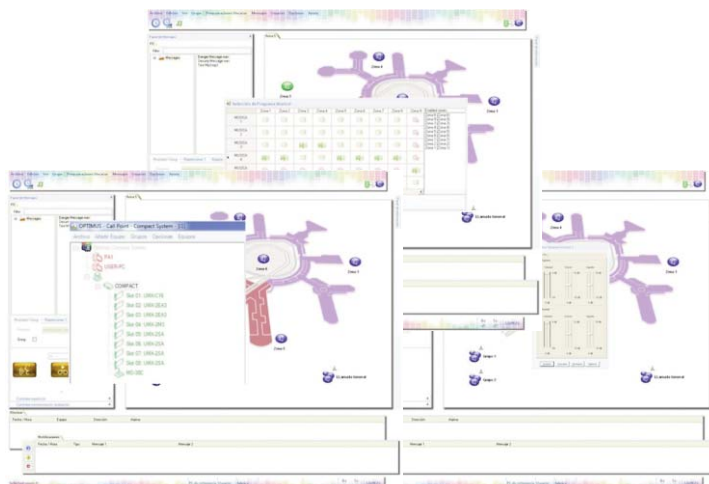

PROGRAMA DE CONFIGURACIÓN Y CONTROL

Compact SYSTEM

SCM-01 (CALL POINT)

Programa que permite configurar un sistema COMPACT, transferir los ajustes a cada equipo y controlar la instalación de megafonía, ya sea supervisando el correcto funcionamiento o enviando mensajes pregrabados a las zonas de altavoces preseleccionadas.

Opciones del programa

Menú Edición

- Diseño de Pantalla
- Área
- Añadir Área
- Eliminar Área
- Renombrar Área
- Redimensionar Área
- Zona
- Añadir Zona
- Eliminar Zona
- Grupo
- Añadir Grupo
- Eliminar Zona
- Equipo
- Añadir Equipo
- Eliminar Equipo
- Imagen
- Añadir Imagen de fondo
- Eliminar Imagen de fondo

Menú Archivo

Salir

Menú Ayuda

Acerca de...

Menú Opciones

- Idioma
- Configuración General
- General
- Optimus Status
- Log Niveles
- Logs Backup
- Configuración de audio
- PA Messages Play/Record
- Local Monitor / Record
- Configuración teclas acceso directo
- Configuración interfaz usuario
- Instalaciones

Program options

Edition Menu

- Screen Design
- Area
 - Add Area
 - Delete Area
 - Rename Area
 - Resize Area
- Zone
 - Add Zone
 - Delete Zone
- Group
 - Add Group
 - Delete Group
- Device
 - Add Device
 - Delete Device
- Image
 - Add Background Image
 - Delete Background Image