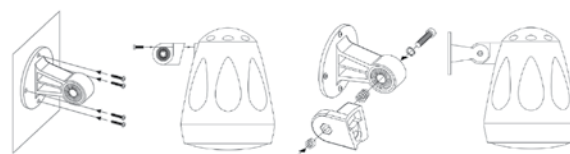

ALTAVOCES

Proyector acústico

SP-30SW » 30 W · 99 dB · IP66

Proyector acústico de 30 W en línea de 100 V, apto para instalación en exteriores y con posibilidad de montar en pared / techo con un soporte giratorio o suspendido del techo con cable de acero de 1 m (accesorios incluidos)

Dimensiones

Montaje colgante en techo

Montaje en pared/techo

LOUDSPEAKERS

Sound projector

SP-30SW » 30 W · 99 dB · IP66

Sound projector of 30 W, 100 V line, prepared for outdoor installation with two mounting possibilities; on wall/ceiling with the swivel bracket or suspended from the ceiling with the 1 m steel cable. Mounting accessories included.

Technical specifications

Speaker	woofer 5,25", tweeter 1"
RMS power	30 W (100 V / 8 Ω)
Power selection	30, 15, 7.5 y 3.75 W
SPL 1 m, 1 kHz	84 dB (1 W) / 99 dB (30)
Frequency response	110 ~ 20,000 Hz
Protection degree	IP66
Dimension (mm)	170 x 240
Weight	2,2 kg
Finish	PP & metallic grille. White colour RAL9003

Dimensions

Mounting pendant from ceiling

Mounting in wall/ceiling

HAUT-PARLEURS

Projecteur acoustique

SP-30SW » 30 W · 99 dB · IP66

Projecteur acoustique de 30 W en ligne de 100 V, préparé pour une installation en extérieur et avec possibilité de montage mur/plafond avec un support rotatif ou au plafond avec un câble en acier de 1 m (accessoires inclus).