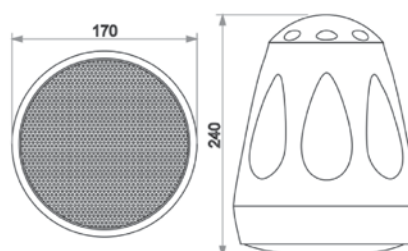

Dimensions