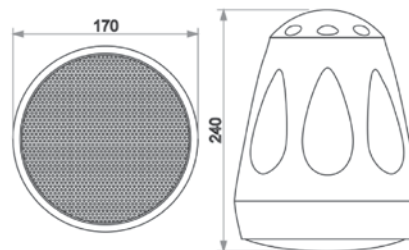

ALTAVOCES

Proyector acústico

SP-30SW » 30 W · 99 dB · IP66

Proyector acústico de 30 W en línea de 100 V, apto para instalación en exteriores y con posibilidad de montar en pared / techo con un soporte giratorio o suspendido del techo con cable de acero de 1 m (accesorios incluidos)

Especificaciones técnicas

Altavoz	graves 5,25", agudos 1"
Potencia RMS	30 W (100 V / 8 Ω)
Selección de potencia	30, 15, 7,5 y 3,75 W
SPL (1 m, 1 kHz)	84 dB (1 W) / 99 dB (30)
Respuesta en frecuencia	110 ~ 20.000 Hz
Grado de protección	IP66
Dimensiones (mm)	170 x 240
Peso	2,2 kg
Acabados	PP y rejilla metálica. Blanco RAL9003

Dimensiones

Montaje colgante en techo

Montaje en pared/techo

LOUDSPEAKERS

Sound projector

SP-30SW » 30 W · 99 dB · IP66

Sound projector of 30 W, 100 V line, prepared for outdoor installation with two mounting possibilities; on wall/ceiling with the swivel bracket or suspended from the ceiling with the 1 m steel cable. Mounting accessories included.

Technical specifications

Speaker	woofer 5,25", tweeter 1"
RMS power	30 W (100 V / 8 Ω)
Power selection	30, 15, 7.5 y 3.75 W
SPL 1 m, 1 kHz	84 dB (1 W) / 99 dB (30)
Frequency response	110 ~ 20,000 Hz
Protection degree	IP66
Dimension (mm)	170 x 240
Weight	2,2 kg
Finish	PP & metallic grille. White colour RAL9003