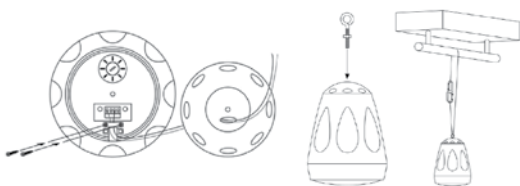

ALTAVOCES

Proyector acústico

SP-30SW » 30 W · 99 dB · IP66

Proyector acústico de 30 W en línea de 100 V, apto para instalación en exteriores y con posibilidad de montar en pared / techo con un soporte giratorio o suspendido del techo con cable de acero de 1 m (accesorios incluidos)

Dimensiones

Montaje colgante en techo

Montaje en pared/techo

LOUDSPEAKERS

Sound projector

SP-30SW » 30 W · 99 dB · IP66

Sound projector of 30 W, 100 V line, prepared for outdoor installation with two mounting possibilities; on wall/ceiling with the swivel bracket or suspended from the ceiling with the 1 m steel cable. Mounting accessories included.

Technical specifications

Speaker	woofer 5,25", tweeter 1"
RMS power	30 W (100 V / 8 Ω)
Power selection	30, 15, 7.5 y 3.75 W
SPL 1 m, 1 kHz	84 dB (1 W) / 99 dB (30)
Frequency response	110 ~ 20,000 Hz
Protection degree	IP66
Dimension (mm)	170 x 240
Weight	2,2 kg
Finish	PP & metallic grille. White colour RAL9003

Dimensions

Mounting pendant from ceiling

Mounting in wall/ceiling

HAUT-PARLEURS

Projecteur acoustique

SP-30SW » 30 W · 99 dB · IP66

Projecteur acoustique de 30 W en ligne de 100 V, préparé pour une installation en extérieur et avec possibilité de montage mur/plafond avec un support rotatif ou au plafond avec un câble en acier de 1 m (accessoires inclus).