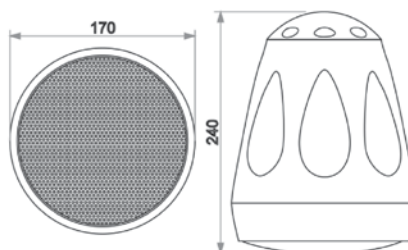

Dimensions