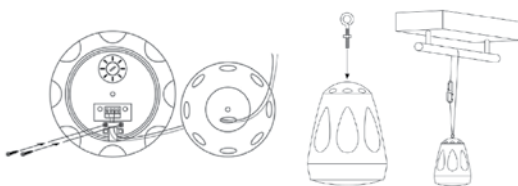

ALTAVOCES

Proyector acústico

SP-30SW » 30 W · 99 dB · IP66

Proyector acústico de 30 W en línea de 100 V, apto para instalación en exteriores y con posibilidad de montar en pared / techo con un soporte giratorio o suspendido del techo con cable de acero de 1 m (accesorios incluidos)

Especificaciones técnicas

Altavoz	graves 5,25", agudos 1"
Potencia RMS	30 W (100 V / 8 Ω)
Selección de potencia	30, 15, 7,5 y 3,75 W
SPL (1 m, 1 kHz)	84 dB (1 W) / 99 dB (30)
Respuesta en frecuencia	110 ~ 20.000 Hz
Grado de protección	IP66
Dimensiones (mm)	170 x 240
Peso	2,2 kg
Acabados	PP y rejilla metálica. Blanco RAL9003

Dimensiones

Montaje colgante en techo

Montaje en pared/techo

LOUDSPEAKERS

Sound projector

SP-30SW » 30 W · 99 dB · IP66

Sound projector of 30 W, 100 V line, prepared for outdoor installation with two mounting possibilities; on wall/ceiling with the swivel bracket or suspended from the ceiling with the 1 m steel cable. Mounting accessories included.

Technical specifications

Speaker	woofer 5,25", tweeter 1"
RMS power	30 W (100 V / 8 Ω)
Power selection	30, 15, 7.5 y 3.75 W
SPL 1 m, 1 kHz	84 dB (1 W) / 99 dB (30)
Frequency response	110 ~ 20,000 Hz
Protection degree	IP66
Dimension (mm)	170 x 240
Weight	2,2 kg
Finish	PP & metallic grille. White colour RAL9003