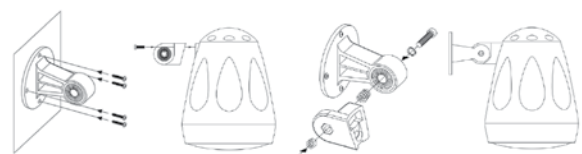

ALTAVOCES

Proyector acústico

SP-30SW » 30 W · 99 dB · IP66

Proyector acústico de 30 W en línea de 100 V, apto para instalación en exteriores y con posibilidad de montar en pared / techo con un soporte giratorio o suspendido del techo con cable de acero de 1 m (accesorios incluidos)

Especificaciones técnicas

Altavoz	graves 5,25", agudos 1"
Potencia RMS	30 W (100 V / 8 Ω)
Selección de potencia	30, 15, 7,5 y 3,75 W
SPL (1 m, 1 kHz)	84 dB (1 W) / 99 dB (30)
Respuesta en frecuencia	110 ~ 20.000 Hz
Grado de protección	IP66
Dimensiones (mm)	170 x 240
Peso	2,2 kg
Acabados	PP y rejilla metálica. Blanco RAL9003

Dimensiones

Montaje colgante en techo

Montaje en pared/techo

LOUDSPEAKERS

Sound projector

SP-30SW » 30 W · 99 dB · IP66

Sound projector of 30 W, 100 V line, prepared for outdoor installation with two mounting possibilities; on wall/ceiling with the swivel bracket or suspended from the ceiling with the 1 m steel cable. Mounting accessories included.

Technical specifications

Speaker	woofer 5,25", tweeter 1"
RMS power	30 W (100 V / 8 Ω)
Power selection	30, 15, 7.5 y 3.75 W
SPL 1 m, 1 kHz	84 dB (1 W) / 99 dB (30)
Frequency response	110 ~ 20,000 Hz
Protection degree	IP66
Dimension (mm)	170 x 240
Weight	2,2 kg
Finish	PP & metallic grille. White colour RAL9003