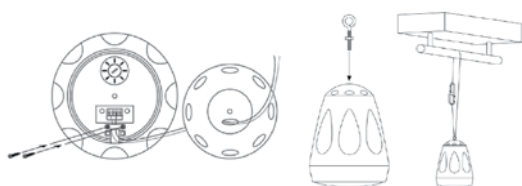

Suspension de montage au plafond