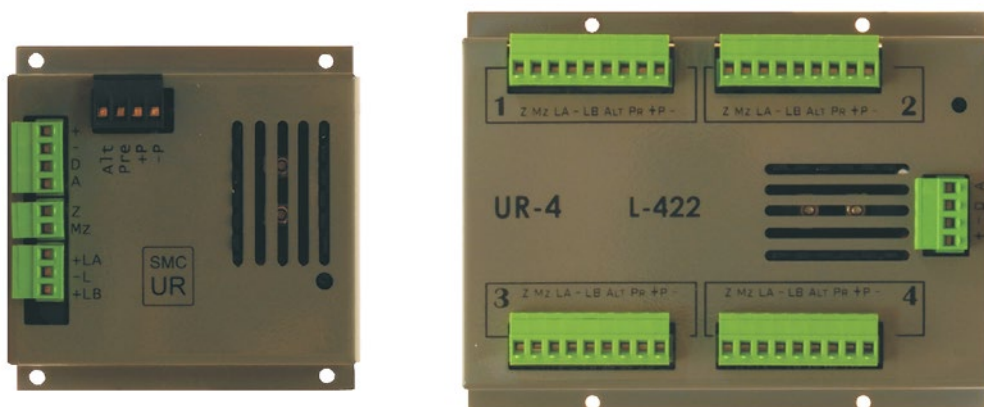

## Unidades de control remoto

SMC

**UR** » 1 zona de llamadas con audio

**UR-4** » 4 zonas de llamadas con audio

Electrónica de control que establece la comunicación de audio y datos entre las centrales, los mecanismos de llamada y señalización del sistema y los módulos de audio, con amplificación y ajuste de volumen de transmisión desde central. Disponibles modelos para controlar un conjunto de mecanismos (una habitación) o cuatro conjuntos (cuatro habitaciones).

	UR	UR-4
Alimentación	24 V CC	24 V CC
Consumo (reposo/máx.)	25 mA / 230 mA	45 mA / 230 mA
Capacidad	1 conjunto de mecanismos	4 conjuntos de mecanismos
Conexión central	bus SMC 5 hilos	bus SMC 5 hilos
Conexión local pulsadores	2 x 0,5 mm <sup>2</sup> , máx. 20 m	2 x 0,5 mm <sup>2</sup> , máx. 20 m
Conexión local lámparas	3 x 0,5 mm <sup>2</sup> , máx. 20 m	3 x 0,5 mm <sup>2</sup> , máx. 20 m
Conexión local audio	4 x 0,5 mm <sup>2</sup> + pantalla, (20 m)	4 x 0,5 mm <sup>2</sup> + pantalla, (20 m)
Dimensiones (mm)	102 x 102 x 23	165 x 120 x 23
Acabado	metal, color gris	metal, color gris

	UR	UR-4
Power supply	24 Vdc	24 Vdc
Consumption (rest/max.)	25 mA/230 mA	45 mA/230 mA
Capacity	1 set of devices	4 sets of devices
Central connection	5-line SMC bus	5-line SMC bus
Local connection buttons	2 x 0.5 mm <sup>2</sup> , max. 20 m	2 x 0.5 mm <sup>2</sup> , max. 20 m
Local connection lamps	3 x 0.5 mm <sup>2</sup> , max. 20 m	3 x 0.5 mm <sup>2</sup> , max. 20 m
Local audio connection	4 x 0.5 mm <sup>2</sup> + display, (20 m)	4 x 0.5 mm <sup>2</sup> + display, (20 m)
Dimensions (mm)	102 x 102 x 23	165 x 120 x 23
Finish	grey metal	grey metal