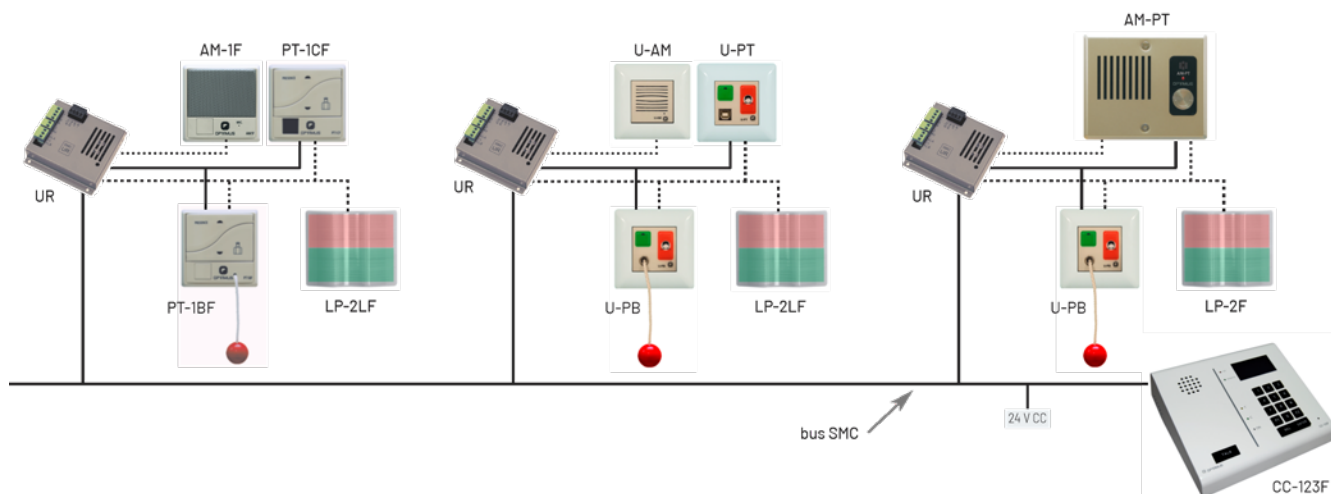

INTERCOMUNICACIÓN

Unidades de control remoto

SMC

UR » 1 zona de llamadas con audio

UR-4 » 4 zonas de llamadas con audio

Electrónica de control que establece la comunicación de audio y datos entre las centrales, los mecanismos de llamada y señalización del sistema y los módulos de audio, con amplificación y ajuste de volumen de transmisión desde central. Disponibles modelos para controlar un conjunto de mecanismos (una habitación) o cuatro conjuntos (cuatro habitaciones).

	UR	UR-4
Alimentación	24 V CC	24 V CC
Consumo (reposo/máx.)	25 mA / 230 mA	45 mA / 230 mA
Capacidad	1 conjunto de mecanismos	4 conjuntos de mecanismos
Conexión central	bus SMC 5 hilos	bus SMC 5 hilos
Conexión local pulsadores	2 x 0,5 mm², máx. 20 m	2 x 0,5 mm², máx. 20 m
Conexión local lámparas	3 x 0,5 mm², máx. 20 m	3 x 0,5 mm², máx. 20 m
Conexión local audio	4 x 0,5 mm² + pantalla, (20 m)	4 x 0,5 mm² + pantalla, (20 m)
Dimensiones (mm)	102 x 102 x 23	165 x 120 x 23
Acabado	metal, color gris	metal, color gris

Esquema