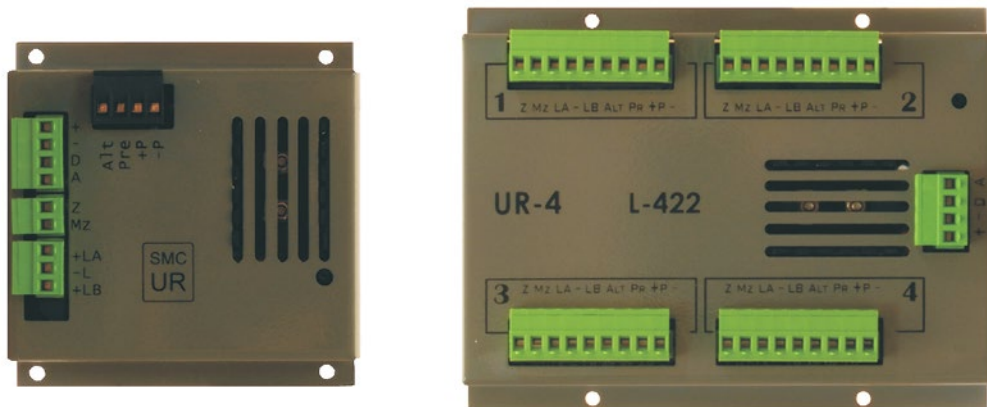

	UR	UR-4
Alimentación	24 V CC	24 V CC
Consumo (reposo/máx.)	25 mA / 230 mA	45 mA / 230 mA
Capacidad	1 conjunto de mecanismos	4 conjuntos de mecanismos
Conexión central	bus SMC 5 hilos	bus SMC 5 hilos
Conexión local pulsadores	2 x 0,5 mm <sup>2</sup> , máx. 20 m	2 x 0,5 mm <sup>2</sup> , máx. 20 m
Conexión local lámparas	3 x 0,5 mm <sup>2</sup> , máx. 20 m	3 x 0,5 mm <sup>2</sup> , máx. 20 m
Conexión local audio	4 x 0,5 mm <sup>2</sup> + pantalla, (20 m)	4 x 0,5 mm <sup>2</sup> + pantalla, (20 m)
Dimensiones (mm)	102 x 102 x 23	165 x 120 x 23
Acabado	metal, color gris	metal, color gris

## Remote control units

SMC

**UR** » 1 call zone with audio

**UR-4** » 4 call zones with audio

Control electronics that establishes communication of audio + data between the centrals, the call and signalling devices of the system and the audio modules, with amplification and transmission volume adjustment from the central. Models available to control a series of mechanisms (a room) or four units (four rooms).

	UR	UR-4
Power supply	24 Vdc	24 Vdc
Consumption (rest/max.)	25 mA/230 mA	45 mA/230 mA
Capacity	1 set of devices	4 sets of devices
Central connection	5-line SMC bus	5-line SMC bus
Local connection buttons	2 x 0.5 mm <sup>2</sup> , max. 20 m	2 x 0.5 mm <sup>2</sup> , max. 20 m
Local connection lamps	3 x 0.5 mm <sup>2</sup> , max. 20 m	3 x 0.5 mm <sup>2</sup> , max. 20 m
Local audio connection	4 x 0.5 mm <sup>2</sup> + display, (20 m)	4 x 0.5 mm <sup>2</sup> + display, (20 m)
Dimensions (mm)	102 x 102 x 23	165 x 120 x 23
Finish	grey metal	grey metal