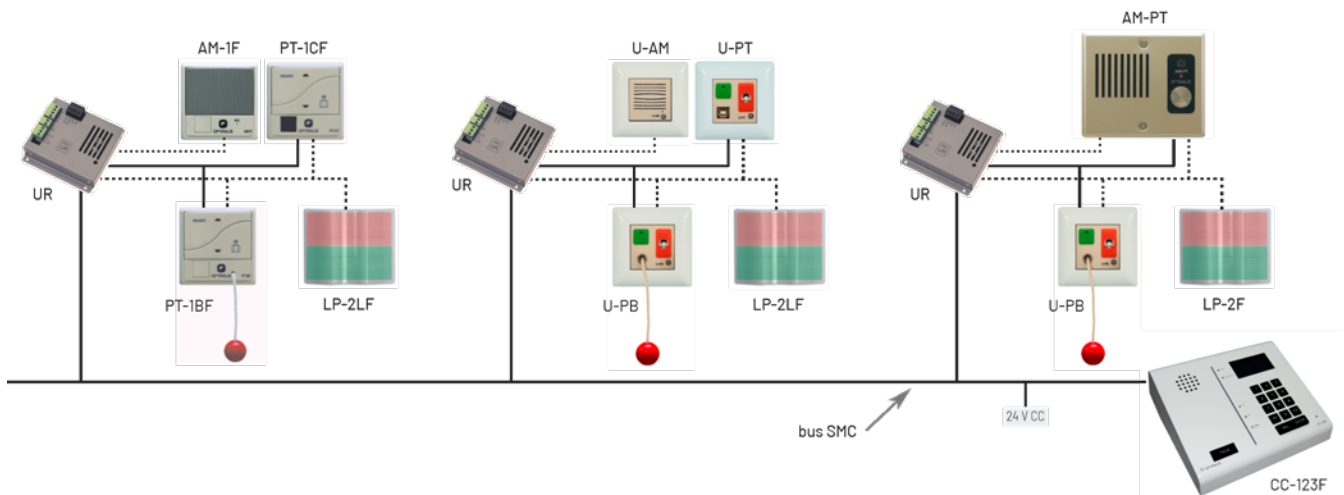

INTERCOMMUNICATION

Remote control units

SMC

UR » 1 call zone with audio

UR-4 » 4 call zones with audio

Control electronics that establishes communication of audio + data between the centrals, the call and signalling devices of the system and the audio modules, with amplification and transmission volume adjustment from the central. Models available to control a series of mechanisms (a room) or four units (four rooms).

	UR	UR-4
Power supply	24 Vdc	24 Vdc
Consumption (rest/max.)	25 mA/230 mA	45 mA/230 mA
Capacity	1 set of devices	4 sets of devices
Central connection	5-line SMC bus	5-line SMC bus
Local connection buttons	2 x 0.5 mm², max. 20 m	2 x 0.5 mm², max. 20 m
Local connection lamps	3 x 0.5 mm², max. 20 m	3 x 0.5 mm², max. 20 m
Local audio connection	4 x 0.5 mm² + display, (20 m)	4 x 0.5 mm² + display, (20 m)
Dimensions (mm)	102 x 102 x 23	165 x 120 x 23
Finish	grey metal	grey metal

Diagram