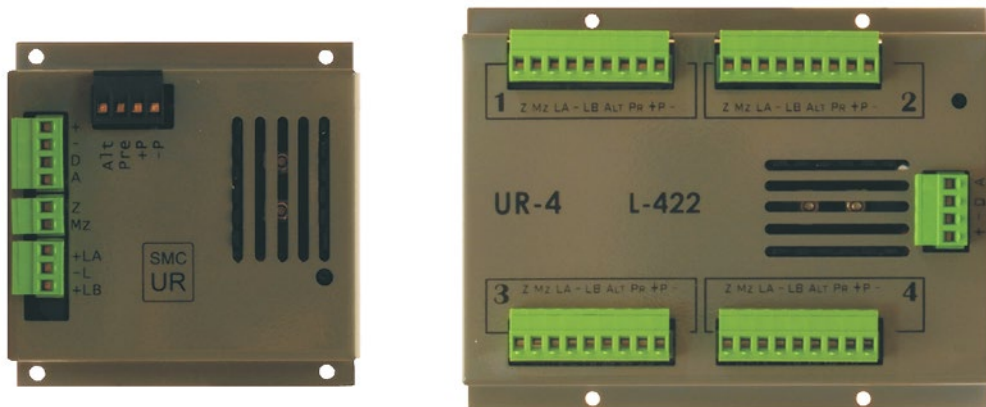

	UR	UR-4
Power supply	24 Vdc	24 Vdc
Consumption (rest/max.)	25 mA/230 mA	45 mA/230 mA
Capacity	1 set of devices	4 sets of devices
Central connection	5-line SMC bus	5-line SMC bus
Local connection buttons	2 x 0.5 mm <sup>2</sup> , max. 20 m	2 x 0.5 mm <sup>2</sup> , max. 20 m
Local connection lamps	3 x 0.5 mm <sup>2</sup> , max. 20 m	3 x 0.5 mm <sup>2</sup> , max. 20 m
Local audio connection	4 x 0.5 mm <sup>2</sup> + display, (20 m)	4 x 0.5 mm <sup>2</sup> + display, (20 m)
Dimensions (mm)	102 x 102 x 23	165 x 120 x 23
Finish	grey metal	grey metal

## Diagram

## Unités de contrôle à distance

SMC

**UR** » 1 zone d'appel avec audio

**UR-4** » 4 zones d'appel avec audio

Électronique de contrôle qui établit la communication audio + données entre les centrales, les mécanismes d'appel et la signalisation du système et les modules audio, avec amplification et réglage de volume de transmission depuis la centrale. Des modèles pour contrôler un ensemble de mécanismes (une chambre) ou quatre ensembles (quatre chambres) sont disponibles.

	UR	UR-4
Alimentation	24 V DC	24 V DC
Consommation (repos/max.)	25 mA / 230 mA	45 mA / 230 mA
Capacité	1 ensemble de mécanismes	4 ensembles de mécanismes
Connexion centrale	bus SMC 5 fils	bus SMC 5 fils
Connexion locale boutons	2 x 0,5 mm <sup>2</sup> , max. 20 m	2 x 0,5 mm <sup>2</sup> , max. 20 m
Connexion locale lampes	3 x 0,5 mm <sup>2</sup> , max. 20 m	3 x 0,5 mm <sup>2</sup> , max. 20 m
Connexion locale audio	4 x 0,5 mm <sup>2</sup> + écran, (20 m)	4 x 0,5 mm <sup>2</sup> + écran, (20 m)
Dimensions (mm)	102 x 102 x 23	165 x 120 x 23
Finition	métal, couleur grise	métal, couleur grise