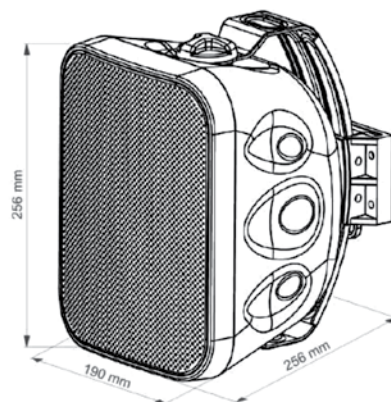

## Caja acústica de intemperie

**WCM-32BT | WCM-32WT** » 32 W · 105 dB · IP56 · negro | blanco

Caja acústica para exterior (IP56) de 2 vías, con potencia RMS de 60 W (8 ohm) o 32 W seleccionable mediante conmutador. Con woofer de 5,25" y tweeter de 1,42". Incluye soporte en U orientable para montaje en pared. Acabada en ABS blanco o negro, con rejilla y soporte en aluminio.

### Especificaciones técnicas

Altavoz	woofer 5,25" + tweeter 1,42"
Potencia RMS	32 W (100 V) / 60 W (8 Ω)
Selección de potencia	32, 16, 8, 4 y 2 W, conmutador rotativo
Baja impedancia	8 Ω
Respuesta en frecuencia	60 ~ 20.000 Hz
SPL 1 m, 1 kHz	90 dB (1 W), 105 dB (32 W)
Dimensiones (mm)	190 x 256 x 225
Peso	2,6 kg
Acabado	ABS & rejilla en aluminio
Protección	IP56
Montaje	anclaje orientable metálico tipo U

### Dimensiones

## Technical specifications

Loudspeaker	woofer 5.25" + tweeter 1.42"
Rated power (RMS)	60 W (8 $\Omega$ ) / 32 W (100 V)
Power taps (100 V)	32, 16, 8, 4 & 2 W, rotary switch
Low impedance	8 $\Omega$
Frequency response	60 ~ 20.000 Hz
SPL 1 m, 1 kHz	90 dB (1 W), 105 dB (32 W)
Dimensions (mm)	190 (width) x 256 (height) x 225 (deep)
Weight	2.6 kg
Finish	ABS & aluminium grille
Protection	IP56
Mounting	type U adjustable bracket