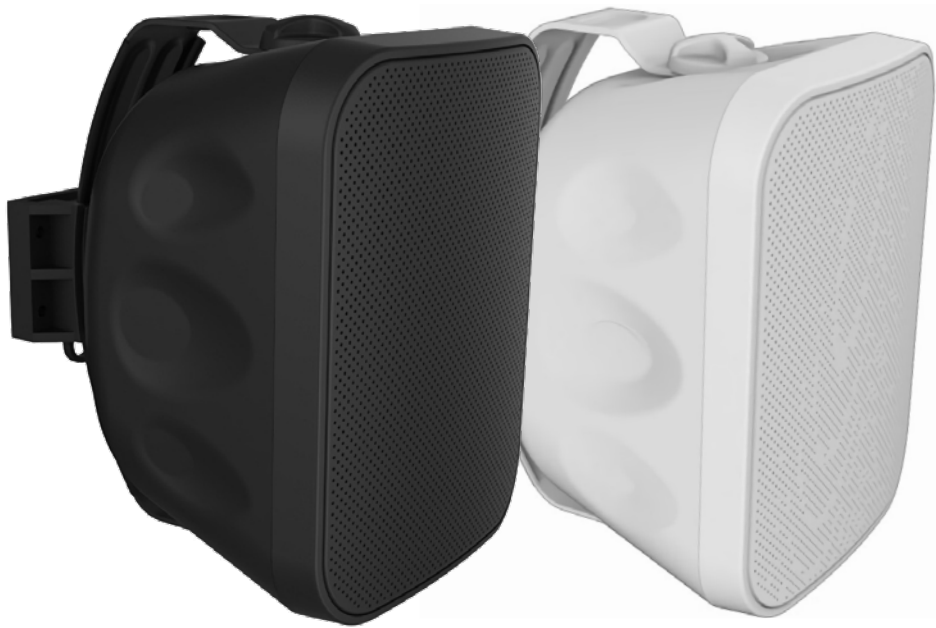

## Caja acústica de intemperie

**WCM-32BT | WCM-32WT** » 32 W · 105 dB · IP56 · negro | blanco

Caja acústica para exterior (IP56) de 2 vías, con potencia RMS de 60 W (8 ohm) o 32 W seleccionable mediante conmutador. Con woofer de 5,25" y tweeter de 1,42". Incluye soporte en U orientable para montaje en pared. Acabada en ABS blanco o negro, con rejilla y soporte en aluminio.

### Especificaciones técnicas

Altavoz	woofer 5,25" + tweeter 1,42"
Potencia RMS	32 W (100 V) / 60 W (8 Ω)
Selección de potencia	32, 16, 8, 4 y 2 W, conmutador rotativo
Baja impedancia	8 Ω
Respuesta en frecuencia	60 ~ 20.000 Hz
SPL 1 m, 1 kHz	90 dB (1 W), 105 dB (32 W)
Dimensiones (mm)	190 x 256 x 225
Peso	2,6 kg
Acabado	ABS & rejilla en aluminio
Protección	IP56
Montaje	anclaje orientable metálico tipo U

## Weatherproof speaker

**WCM-32BT | WCM-32WT** » 32 W · 105 dB · IP56 · black | white

Two-way speaker for outdoors (IP56) with power rating of 60 W @ 8  $\Omega$  or 32 W @ 100 V line, selectable by rotary switch. 5.25" woofer for low and medium frequencies and 1.42" tweeter for high frequencies. ABS black or white enclosure, metallic grille and adjustable bracket.

## Technical specifications

Loudspeaker	woofer 5.25" + tweeter 1.42"
Rated power (RMS)	60 W (8 $\Omega$ ) / 32 W (100 V)
Power taps (100 V)	32, 16, 8, 4 & 2 W, rotary switch
Low impedance	8 $\Omega$
Frequency response	60 ~ 20.000 Hz
SPL 1 m, 1 kHz	90 dB (1 W), 105 dB (32 W)
Dimensions (mm)	190 (width) x 256 (height) x 225 (deep)
Weight	2.6 kg
Finish	ABS & aluminium grille
Protection	IP56
Mounting	type U adjustable bracket